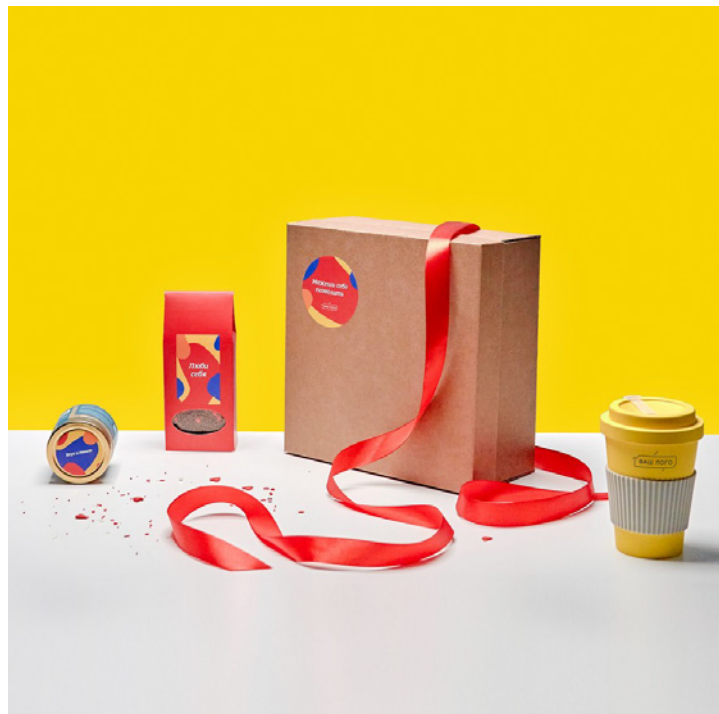

НАБОР ПОДАРОЧНЫЙ «ЛЮБИ СЕБЯ»

Описание

Размеры: 250x250x90 мм

Материал:
МГК бурый; материал кружки:
35% бамбуковое волокно, 35%
кукурузный крахмал, 30%
полимеры; паста протеиновая
«Арахис с кокосом»;
чай гречишный с сердцами;
картон

Особенности: под ваш
фирменный стиль сувенирную
продукцию можно заменить на
продукцию из каталога

Цвет: жёлтый, синий, красный,
коричневый

Сроки производства:
от 5 рабочих дней